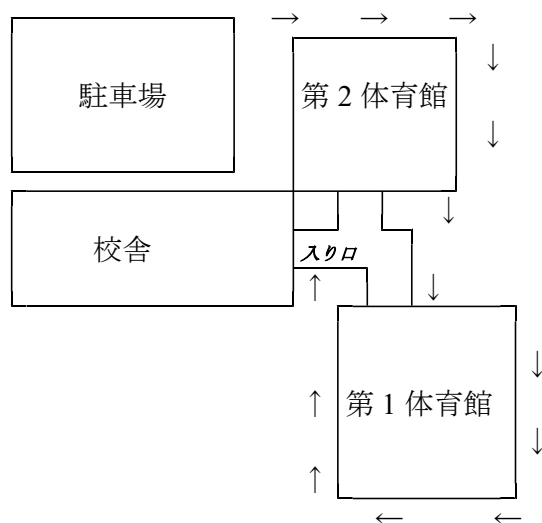

札幌白陵高校会場からのお願い

1 会場への入場について

- 2 大会中は授業をしていますので、ご配慮願います。
- 3 1階北側廊下をアップ場としてご利用ください。(声出し・ボール使用厳禁です)
- 4 **貴重品及び外靴等の管理を各校ごとにお願ひします。**
- 5 開場は、午前8時です。
- 6 ゴミは、各校ごとに持ち帰ってください。
- 7 第1体育館の体育教官室が顧問控室です。
- 8 第1体育館の放送室が審判員更衣室です。
- 9 選手更衣室は校舎入り口付近に掲示しますので、確認してください。
- 10 保護者等の車の駐車については必ず駐車場を使用し、周辺の道路や近隣の迷惑になるような場所への駐車は厳に慎むよう、各校で責任を持ってご連絡いただけますようお願いいたします。
- 11 学校敷地内全面禁煙です。
- 12 以上の注意事項を、保護者の方にも連絡してください。

■ 本校への交通案内 ■

JRバス 札幌駅より 白陵高校前行

JRバス 地下鉄東西線菊水駅より 白陵高校前行

中央バス 地下鉄東西線白石駅より 米里線経由 白陵高校前行

中央バス 地下鉄東西線白石駅より 北郷線経由 白陵高校前行

中央バス 地下鉄東西線新さっぽろ駅より 厚別通線経由 白陵高校前行

中央バス 地下鉄東西線新さっぽろ駅より 山本線経由 白陵高校前行

北海道札幌白陵高等学校 (担当 永井)